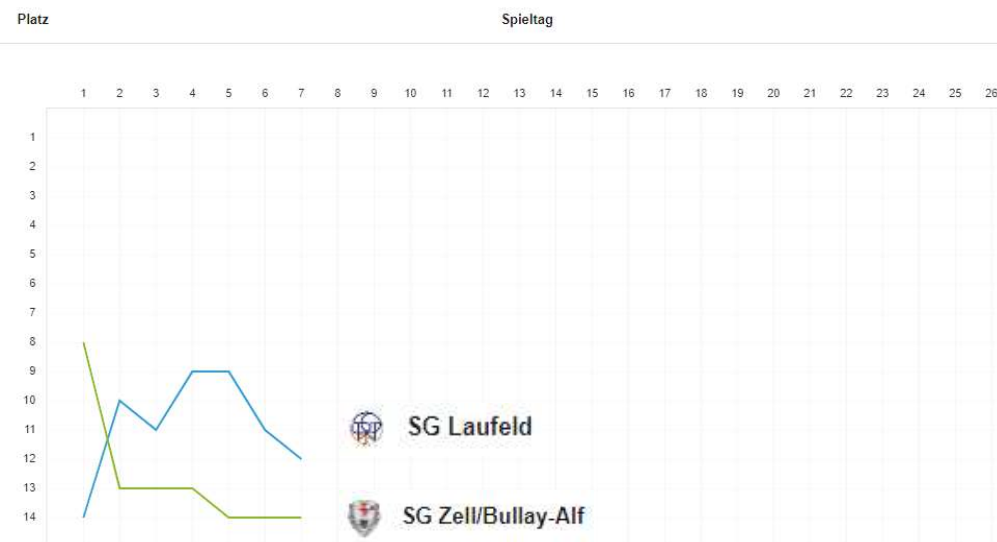

Für die 2. Halbzeit nahm sich unsere SG viel vor, da man erkannte, dass der Gegner nicht gut ins Spiel kam und der Torwart unsicher war. Jedoch konnten wir uns kaum gute Torchancen erarbeiten und schossen auch zu wenig auf das gegnerische Tor. Platten schaffte es in der 2. Halbzeit nicht so gut ins Spiel zu kommen wie in der ersten Halbzeit.

In den letzten 10 Minuten der Partie wurde unsere SG offensiver und so boten sich Chancen für Platten zum Kontern.

In der 85. Minute erzielte Platten das 1:3 und kurz darauf das 1:4.

Nun gilt es am kommenden Wochenende gegen Rot-Weiß Wittlich endlich den ersten Sieg einzufahren und das Spiel gegen Platten abzuhaken.

Mit sportlichen Grüßen

Sebastian Geib

Saisonverlauf