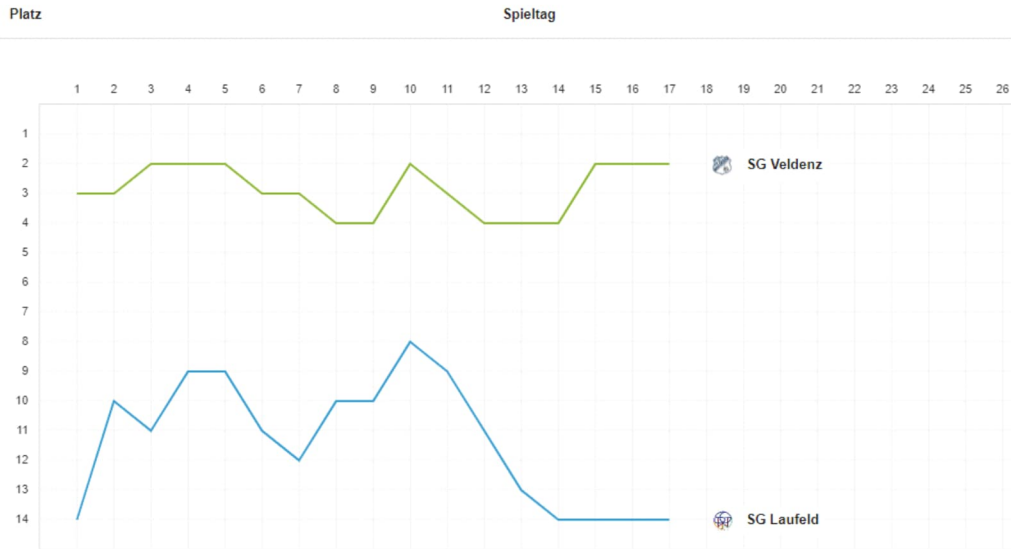

Saisonverlauf