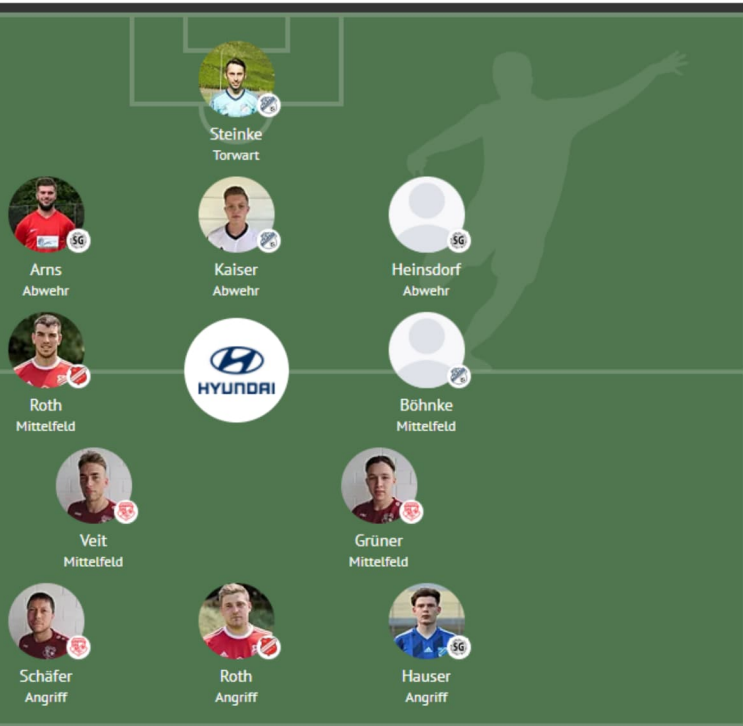

11 der Woche A-Klasse

JFV Vulkaneifel - Vorschau -

Datum | Zeit	Wettbewerb		Info
Sa, 26.03.22 | 14:30	D-Junioren | Bezirksliga		ME | 410656058
	JSG Kylltal-Birresborn	vs JFV Vulkaneifel	-- -- Zum Spiel ↗
15:15	C-Junioren | Bezirksliga		ME | 410123057
	JSG Dauner Land-Deudesfeld	vs JFV Vulkaneifel	-- -- Zum Spiel ↗
18:00	B-Junioren | Rheinlandliga		ME | 410516011
	JFV Hunsrückhöhe Morbach	vs JFV Vulkaneifel	-- -- Zum Spiel ↗
So, 27.03.22 | 12:15	D-Junioren | Leistungsklasse		ME | 410458024
	JSG Mont-Royal Kröv II	vs JFV Vulkaneifel II	-- -- Zum Spiel ↗
12:30	A-Junioren | Rheinlandliga		ME | 410507012
	JSG Altenkirchen	vs JFV Vulkaneifel	-- -- Zum Spiel ↗
17:00	A-Junioren | Kreisklasse		ME | 410419031
	JSG Dauner Land-Deudesfeld	vs JFV Vulkaneifel II	-- -- Zum Spiel ↗
Do, 31.03.22 | 18:45	B-Junioren | Rheinlandliga		ME | 410516006
	JFV Vulkaneifel	vs SV Eintracht Trier II	-- -- Zum Spiel ↗
Sa, 02.04.22 | 14:00	D-Junioren | Leistungsklasse		ME | 410458030
	JFV Vulkaneifel II	vs JSG Untere Salm Sehlem	-- -- Zum Spiel ↗
14:00	D-Junioren | Bezirksliga		ME | 410656061
	JFV Vulkaneifel	vs JSG Remagen	-- -- Zum Spiel ↗
14:30	C-Junioren | Bezirksliga		ME | 410123062
	TuS Mayen	vs JFV Vulkaneifel	-- -- Zum Spiel ↗

Hier könnte Ihre Werbung stehen !

Unterstützen auch Sie unsere SG mit Ihrer Werbemaßnahme.