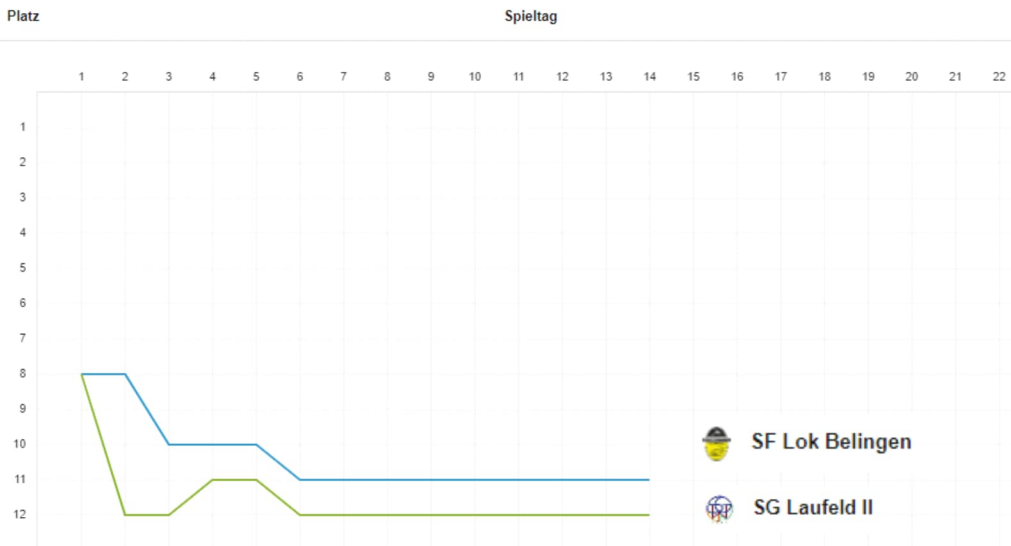

Saisonverlauf