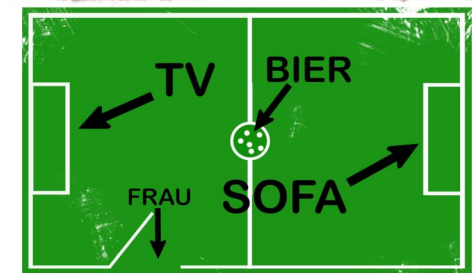

Alle Mitglieder der SG erhalten 20 % Rabatt

Burgstraße 42, 54516 Wittlich
Tel.: 06571/145 213
www.sportschmitz.de

Strategie
des modernen
Fußballspiels
Folge 29:
Raumaufteilung

Dekorationsschilder ab 8,99 €
auf

WWW.INTERLUXE.DE