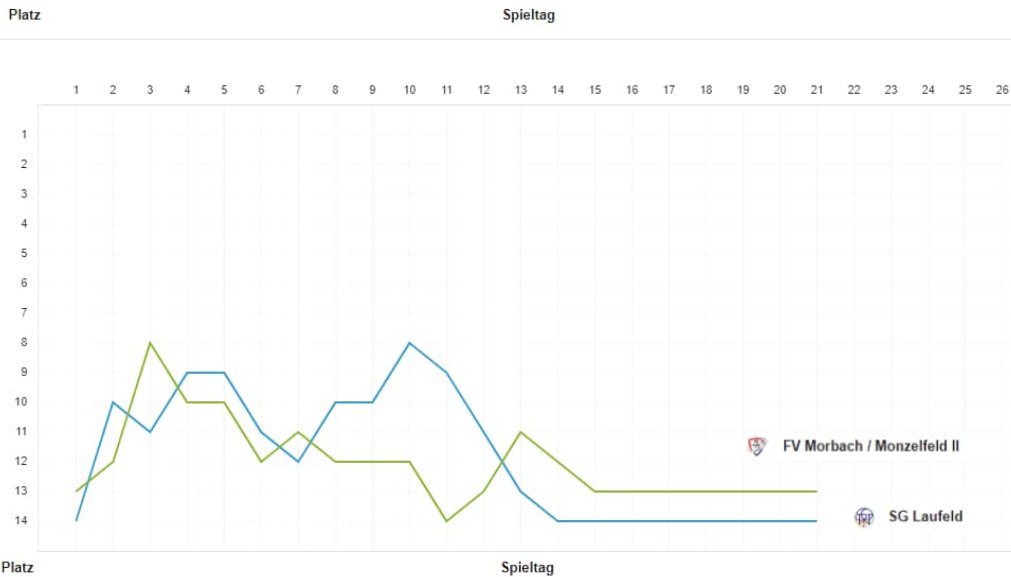

Saisonverlauf