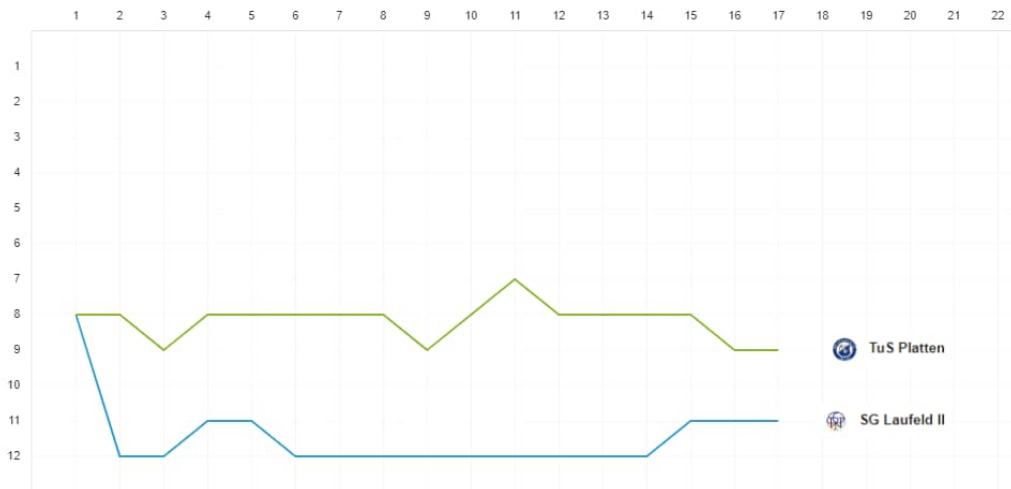

Saisonverlauf